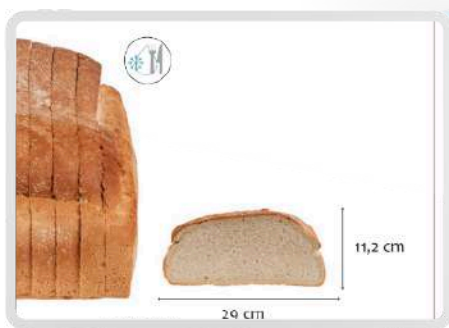

REBANADA CORTE MACRO

 Uds / caja	 Peso / Ud	 Tiempo descongelación	 Grosor rebanada	 Uds rebanadas
2	2000	60	2	18