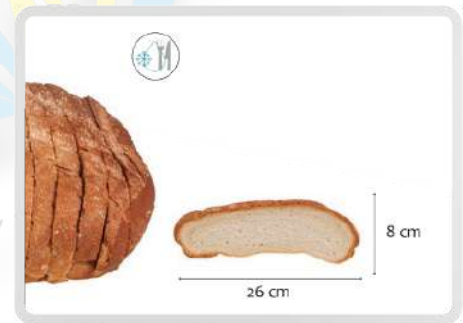

CUADRADO CORTE FINO

 Uds / caja	 Peso / Ud	 Tiempo descongelación	 Grosor rebanada	 Uds rebanadas	 Uds / caja	 Peso / Ud	 Tiempo descongelación	 Grosor rebanada	 Uds rebanadas
6	850	60	1,6	18	8	850	60	1,6	15