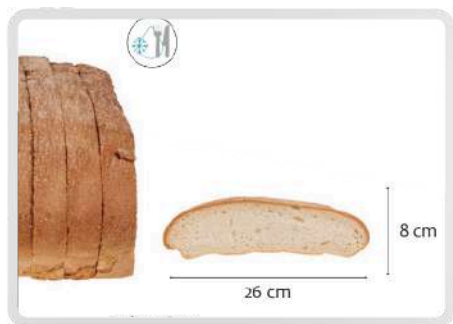

 Uds / caja	 Peso / Ud	 Tiempo descongelación	 Grosor rebanada	 Uds rebanadas
24 packs	300	60	1,6	5

GRAN FORMATO – DESCONGELAR Y LISTO

REBANADA PEQUEÑO

CUADRADO CORTE FINO

 Uds / caja	 Peso / Ud	 Tiempo descongelación	 Grosor rebanada	 Uds rebanadas	 Uds / caja	 Peso / Ud	 Tiempo descongelación	 Grosor rebanada	 Uds rebanadas
6	850	60	1,6	18	8	850	60	1,6	15

GRAN FORMATO – DESCONGELAR Y LISTO

CUADRADO CORTE MACRO

 Uds / caja	 Peso / Ud	 Tiempo descongelación	 Grosor rebanada	 Uds rebanadas
8	850	60	2	12

REBANADA CORTE FINO

 Uds / caja	 Peso / Ud	 Tiempo descongelación	 Grosor rebanada	 Uds rebanadas
2	2.000	60	1,6	25