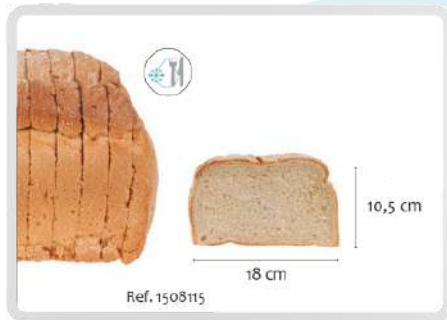

			
Uds / caja	Peso / Ud	Tiempo descongelación	Grosor rebanada Uds rebanadas
10	400	60	1,6 13

PAN PAYÉS

			
Uds / caja	Peso / Ud	Tiempo descongelación	Grosor rebanada Uds rebanadas
7	800	60	1,6 16

REBANADA PAN PAYÉS

 Uds / caja	 Peso / Ud	 Tiempo descongelación	 Grosor rebanada	 Uds rebanadas
24 packs	300	60	1,6	5

GRAN FORMATO – DESCONGELAR Y LISTO

REBANADA PEQUEÑO

CUADRADO CORTE FINO

 Uds / caja	 Peso / Ud	 Tiempo descongelación	 Grosor rebanada	 Uds rebanadas	 Uds / caja	 Peso / Ud	 Tiempo descongelación	 Grosor rebanada	 Uds rebanadas
6	850	60	1,6	18	8	850	60	1,6	15