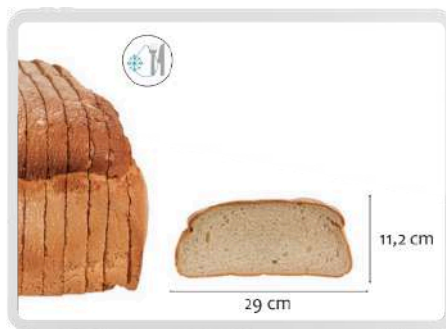

 Uds / caja	 Peso / Ud	 Tiempo descongelación	 Grosor rebanada	 Uds rebanadas
24 packs	300	60	1,6	5

GRAN FORMATO – DESCONGELAR Y LISTO

REBANADA PEQUEÑO

CUADRADO CORTE FINO

 Uds / caja	 Peso / Ud	 Tiempo descongelación	 Grosor rebanada	 Uds rebanadas	 Uds / caja	 Peso / Ud	 Tiempo descongelación	 Grosor rebanada	 Uds rebanadas
6	850	60	1,6	18	8	850	60	1,6	15

GRAN FORMATO – DESCONGELAR Y LISTO

CUADRADO CORTE MACRO

 Uds / caja	 Peso / Ud	 Tiempo descongelación	 Grosor rebanada	 Uds rebanadas
8	850	60	2	12

REBANADA CORTE FINO

 Uds / caja	 Peso / Ud	 Tiempo descongelación	 Grosor rebanada	 Uds rebanadas
2	2.000	60	1,6	25